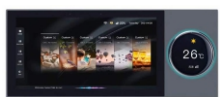

## پنل دیواری

تاج پنل اندرویدی صوتی  
۱۰ اینچ ۸ خروجی

دارای ۸ خروجی ۲۵ وات - دارای بلوتوث، ورودی و خروجی AUX، رادیو، فلش، کارت حافظه-دارای اندروید ۱۰ - دارای هاب Zigbee

650 \$

تاج پنل اندرویدی صوتی  
۱۰ اینچ ۴ خروجی

دارای ۴ خروجی ۲۵ وات - دارای بلوتوث، ورودی و خروجی AUX، رادیو، فلش، کارت حافظه-دارای اندروید ۱۰ - دارای هاب Zigbee

600 \$

تاج پنل اندرویدی صوتی  
۸ اینچ

دارای ۴ خروجی ۲۵ وات - دارای بلوتوث، ورودی و خروجی AUX، رادیو، فلش، کارت حافظه-دارای اندروید ۱۰ - دارای هاب Zigbee

490 \$

تاج پنل اندرویدی صوتی  
۷ اینچ ۸ خروجی

دارای ۸ خروجی ۲۵ وات - دارای بلوتوث، ورودی و خروجی AUX، رادیو، فلش، کارت حافظه-دارای اندروید ۱۰ - دارای هاب Zigbee

490 \$

تاج پنل اندرویدی صوتی  
۶ اینچ

دارای ۲ خروجی ۲۵ وات - دارای بلوتوث، ورودی و خروجی AUX، رادیو، فلش، کارت حافظه-دارای اندروید ۱۰ - دارای هاب Zigbee

360 \$

پنل اندرویدی صوتی  
۴ اینچ

دارای ۴ خروجی ۲۵ وات - دارای بلوتوث، ورودی و خروجی AUX، رادیو، فلش، کارت حافظه-دارای اندروید ۱۰ - دارای هاب Zigbee

240 \$

پنل اندرویدی صوتی  
۷ اینچ ۸ خروجی

دارای ۸ خروجی ۲۵ وات - دارای بلوتوث، ورودی و خروجی AUX، رادیو، فلش، کارت حافظه-دارای اندروید ۱۰ - دارای هاب Zigbee