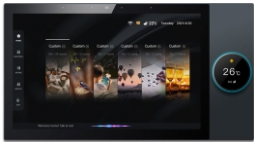

## آمپلی فای رومیزی

آمپلی فایر رومیزی  
۸ کانال

دارای ۸ زون ۵۰ وات - دارای بلوتوث، ورودی و خروجی AUX، رادیو و فلش، قابل اتصال به دو میکروفون-دارای ریموت

330 \$

آمپلی فایر رومیزی  
۶ کانال

دارای ۶ زون ۵۰ وات - دارای بلوتوث، ورودی و خروجی AUX، رادیو و فلش، قابل اتصال به دو میکروفون-دارای ریموت

290 \$

آمپلی فایر رومیزی  
۴ کانال

دارای ۴ زون ۵۰ وات - دارای بلوتوث، ورودی و خروجی AUX، رادیو و فلش، قابل اتصال به دو میکروفون-دارای ریموت

250 \$

آمپلی فایر رومیزی  
۲ کانال

دارای ۲ زون ۲۵ وات - دارای بلوتوث، ورودی و خروجی AUX، رادیو و فلش-دارای ریموت

## پنل دیواری

تاج پنل اندرویدی صوتی  
۱۰ اینچ ۸ خروجی

دارای ۸ خروجی ۲۵ وات - دارای بلوتوث، ورودی و خروجی AUX، رادیو، فلش، کارت حافظه-دارای اندروید ۱۰ - دارای هاب Zigbee

650 \$

تاج پنل اندرویدی صوتی  
۱۰ اینچ ۴ خروجی

دارای ۴ خروجی ۲۵ وات - دارای بلوتوث، ورودی و خروجی AUX، رادیو، فلش، کارت حافظه-دارای اندروید ۱۰ - دارای هاب Zigbee

600 \$

تاج پنل اندرویدی صوتی  
۸ اینچ

دارای ۴ خروجی ۲۵ وات - دارای بلوتوث، ورودی و خروجی AUX، رادیو، فلش، کارت حافظه-دارای اندروید ۱۰ - دارای هاب Zigbee